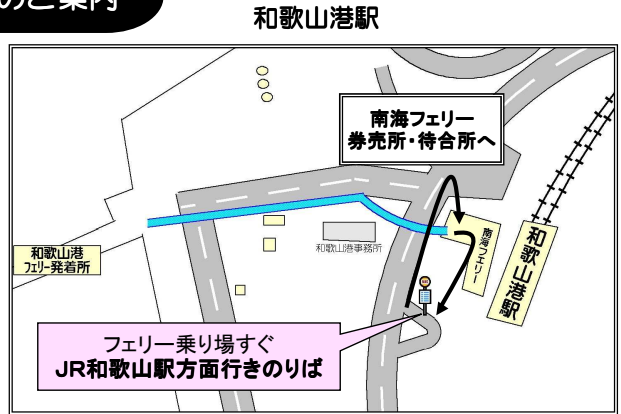

和歌山港	着	7:55	10:10	13:00	15:40	18:35	21:05	
		発	8:07	10:22	13:12	15:52	18:47	21:22
和歌山港駅	...	8:07	10:22	13:12	15:52	18:47	21:22	
青岸橋	...	8:08	10:23	13:13	15:53	18:48	21:23	
築港5丁目	...	8:09	10:24	13:14	15:54	18:49	21:24	
築港3丁目	...	8:10	10:25	13:15	15:55	18:50	21:25	
築港1丁目	...	8:11	10:26	13:16	15:56	18:51	21:26	
築地橋	...	8:12	10:27	13:17	15:57	18:52	21:27	
西長町	...	8:12	10:27	13:17	15:57	18:52	21:27	
東長町	...	8:13	10:28	13:18	15:58	18:53	21:28	
県庁正門前	...	8:13	10:29	13:19	15:59	18:54	21:28	
県庁前	...	8:15	10:31	13:21	16:01	18:56	21:30	
市役所前	...	8:17	10:33	13:23	16:03	18:58	21:32	
公園前西	...	8:17	10:33	13:23	16:03	18:58	21:32	
公園前	...	8:18	10:34	13:24	16:04	18:59	21:33	
三木町新通	...	8:20	10:36	13:26	16:06	19:01	21:35	
北の新地	...	8:21	10:37	13:27	16:07	19:02	21:36	
新内	...	8:22	10:38	13:28	16:08	19:03	21:37	
JR和歌山駅	着	8:23	10:39	13:29	16:09	19:04	21:38	

バス乗り場のご案内